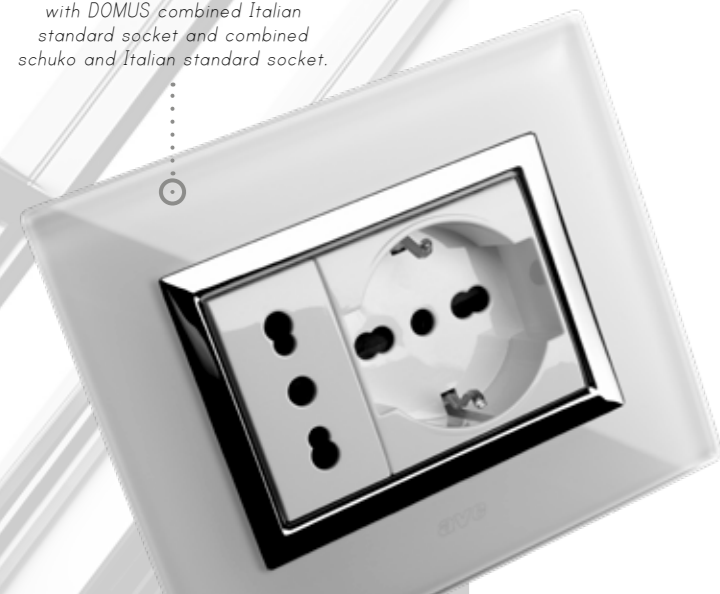

Placca Vera 44 Vetro bianco con presa standard italiano bipasso e presa schuko bipasso serie DOMUS.

Vera 44 white glass front plate with DOMUS combined Italian standard socket and combined schuko and Italian standard socket.