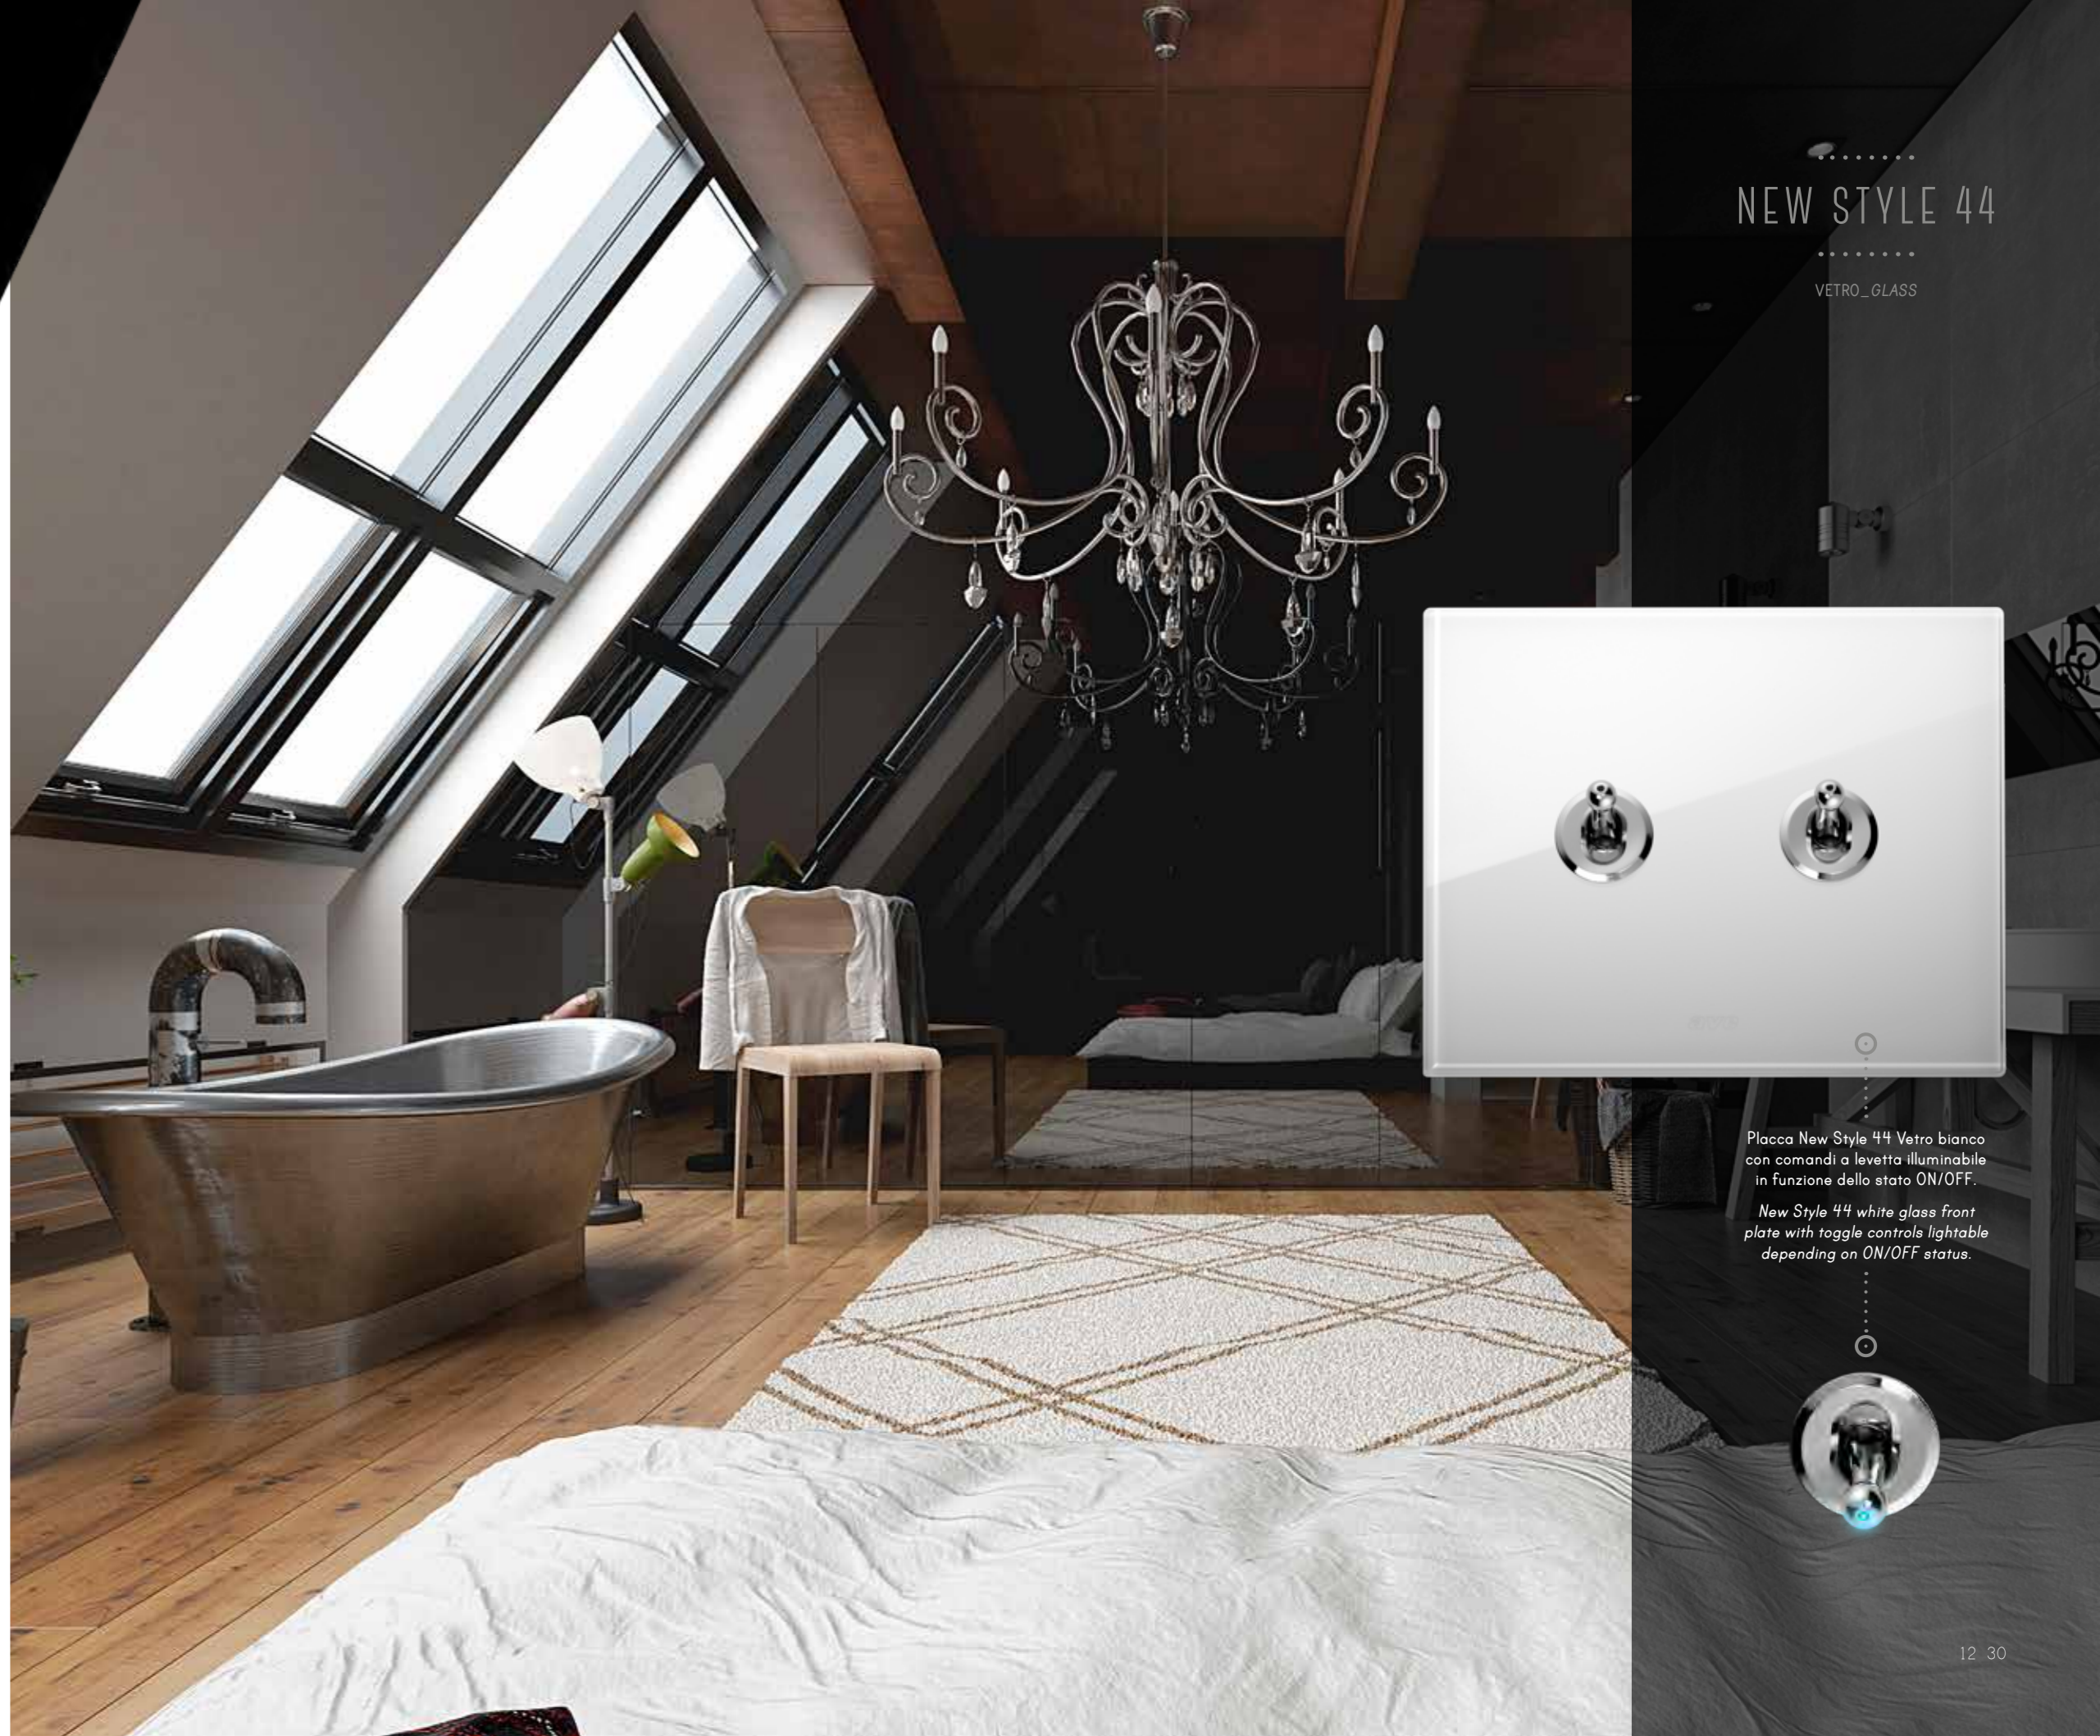

NEW STYLE 44

VETRO_GLASS