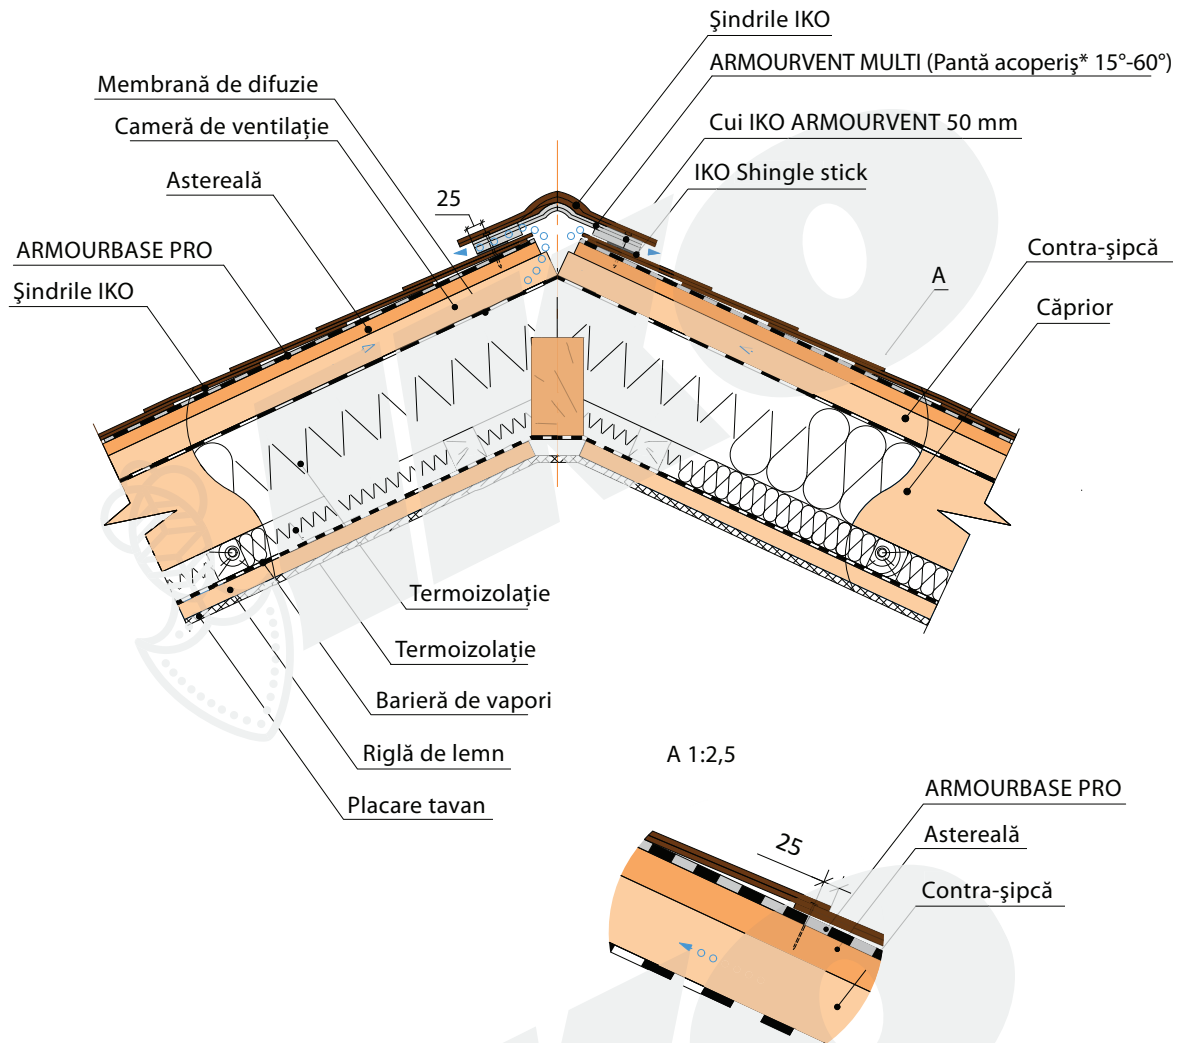

1.1 Coamă ventilată. (pod)

Specificații	Armourvent Multi	Armourvent Multi Plus
Dimensiuni	6 m; 22,8 cm	6 m; 28,5 cm
Tip șindrilă	Armourglass	Cambridge Xtreme 9.5° / Xpress
	Victorian	Monarch-Diamant
	Monarch	DiamantShield
		ArmourShield
		Diamant
Pantă acoperiș	15°-60°	15°-60°*
Suprafață de ventilație	275 cm ² /m	275 cm ² /m

* Excepție pentru șindrițele Cambridge Xtreme, pantă acoperiș $\geq 9.5^\circ$

COAMĂ VENTILATĂ. (POD)		SCARA DESENULUI 1:10	
------------------------	-------------------------------------------------------------------------------------	----------------------	--

1.2 Coamă ventilată. (acoperiș termoizolat cu vată minerală)

Specificații	Armourvent Multi	Armourvent Multi Plus
Dimensiuni	6 m; 22,8 cm	6 m; 28,5 cm
Tip șindrilă	Armourglass	Cambridge Xtreme 9.5 ° / Xpress
	Victorian	Monarch-Diamant
	Monarch	DiamantShield
		ArmourShield
		Diamant
Pantă acoperiș	15°-60°	15°-60°*
Suprafață de ventilație	275 cm ² /m	275 cm ² /m

* Excepție pentru șindrilele Cambridge Xtreme, pantă acoperiș $\geq 9.5^\circ$

COAMĂ VENTILATĂ. (ACOPERIȘ TERMOIZOLAT CU VATĂ MINERALĂ)		SCARA DESENULUI 1:10	
----------------------------------------------------------------	-------------------------------------------------------------------------------------	----------------------	--