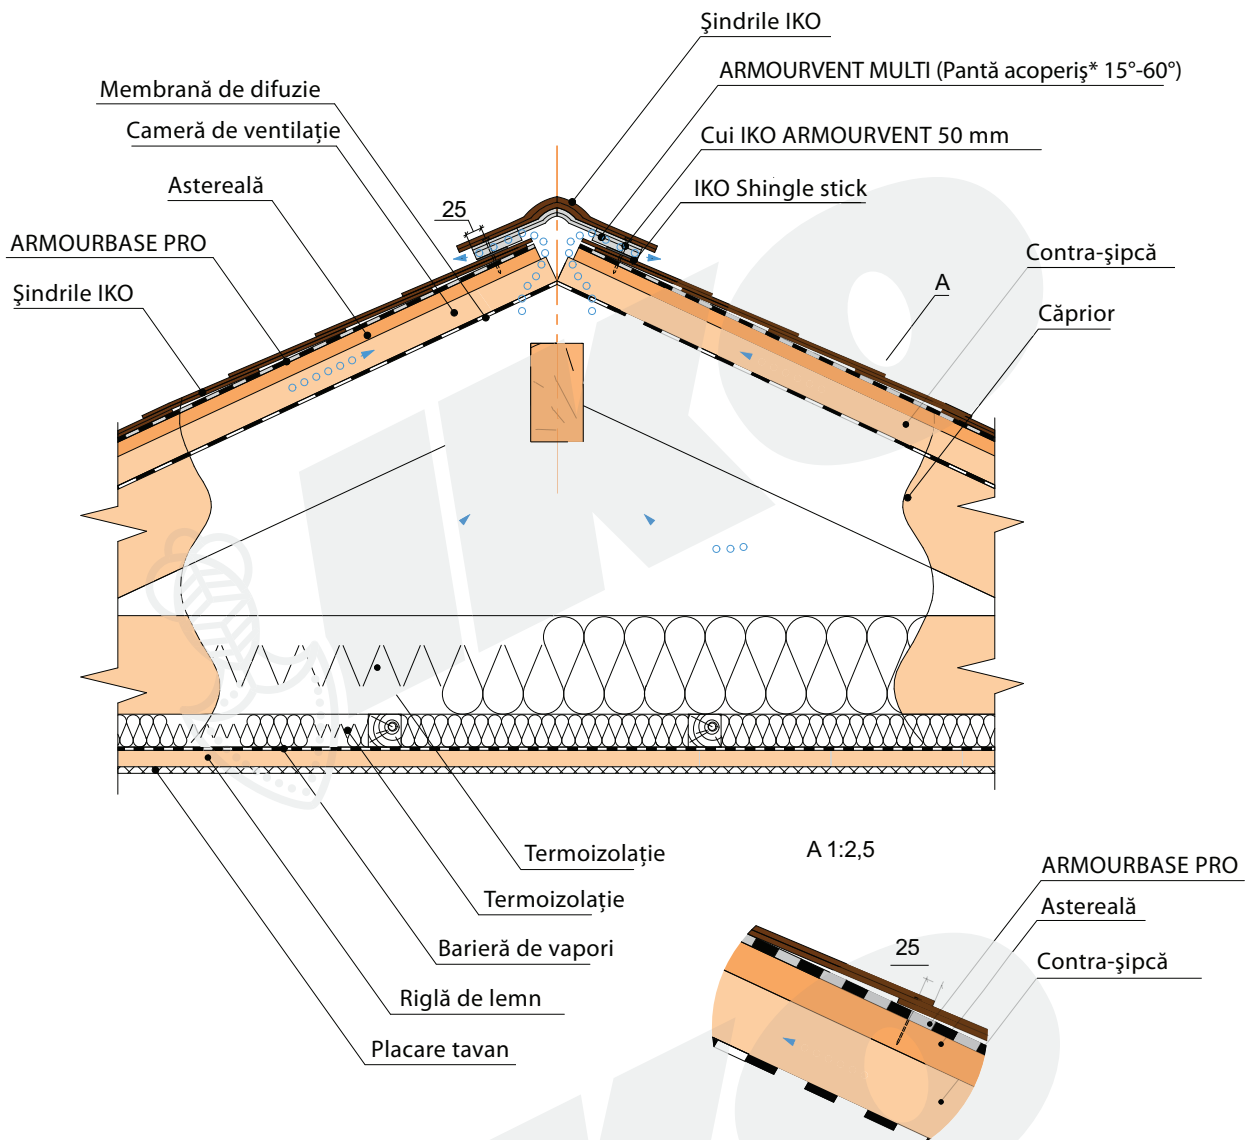

1.1 Coamă ventilată. (pod)

Specificații	Armourvent Multi	Armourvent Multi Plus
Dimensiuni	6 m; 22,8 cm	6 m; 28,5 cm
Tip șindrilă	Armourglass	Cambridge Xtreme 9.5° / Xpress
	Victorian	Monarch-Diamant
	Monarch	DiamantShield
		ArmourShield
		Diamant
Pantă acoperiș	15°-60°	15°-60°*
Suprafață de ventilație	275 cm ² /m	275 cm ² /m

* Excepție pentru șindrițele Cambridge Xtreme, pantă acoperiș $\geq 9.5^\circ$

COAMĂ VENTILATĂ. (POD)		SCARA DESENULUI 1:10	
------------------------	-------------------------------------------------------------------------------------	----------------------	--

1.2 Coamă ventilată. (acoperiș termoizolat cu vată minerală)

Specificații	Armourvent Multi	Armourvent Multi Plus
Dimensiuni	6 m; 22,8 cm	6 m; 28,5 cm
Tip șindrilă	Armourglass	Cambridge Xtreme 9.5 ° / Xpress
	Victorian	Monarch-Diamant
	Monarch	DiamantShield
		ArmourShield
		Diamant
Pantă acoperiș	15°-60°	15°-60°*
Suprafață de ventilație	275 cm ² /m	275 cm ² /m

* Excepție pentru șindrilele Cambridge Xtreme, pantă acoperiș $\geq 9.5^\circ$

COAMĂ VENTILATĂ. (ACOPERIȘ TERMOIZOLAT CU VATĂ MINERALĂ)		SCARA DESENULUI 1:10	
----------------------------------------------------------------	-------------------------------------------------------------------------------------	----------------------	--