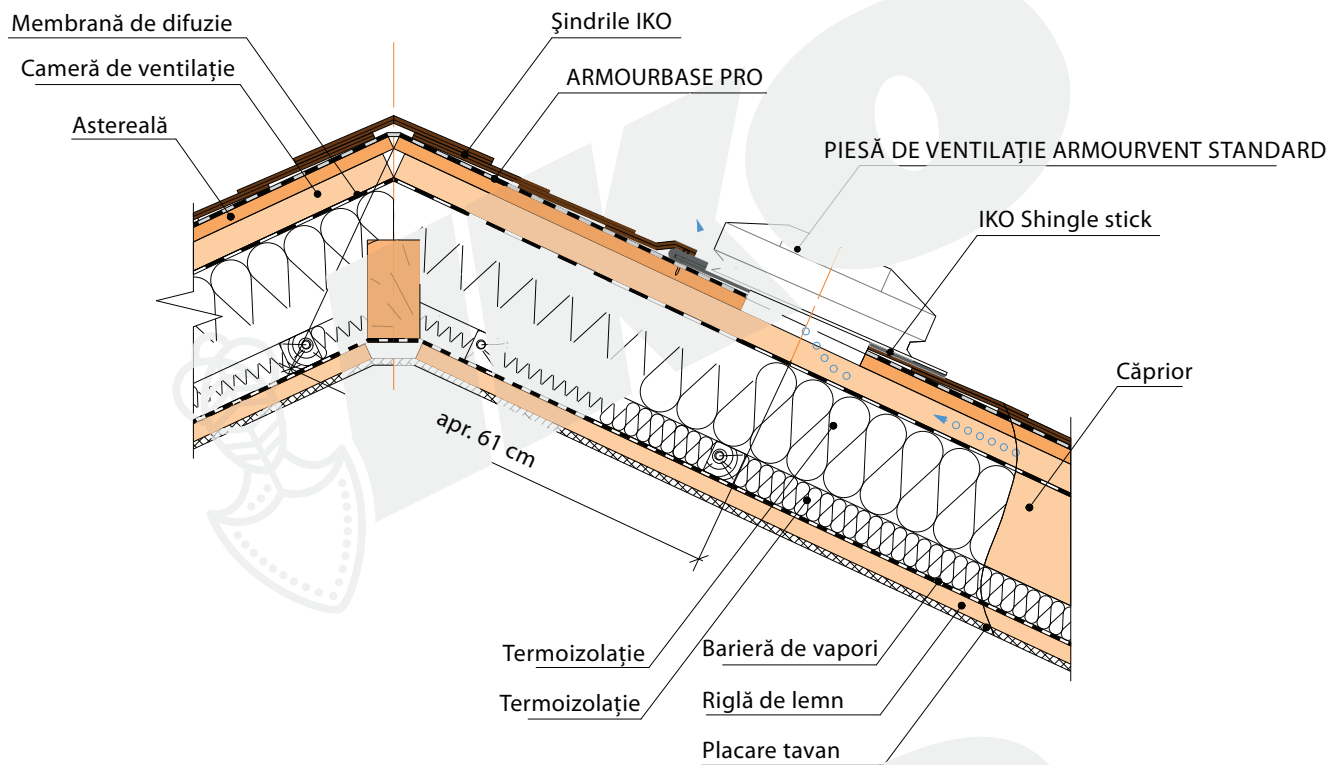

2.1 Acoperiș ventilat cu Armourvent Standard. (pod)

Specificații	Armourvent Standard
Dimensiuni	43x45x11 cm
Suprafață de ventilație	322 cm ² /buc.
Culori	negru, brun
Pantă acoperiș	14-45 °
Material	PP stabilizată UV

ACOPERIȘ VENTILAT CU
ARMOURVENT STANDARD.
(POD)

SCARA DESENULUI 1:10

2.2 Acoperiș ventilat cu Armourvent Standard. (termoizolat cu vată minerală)

PIESĂ DE VENTILAȚIE
ARMOURVENT STANDARD

Specificații	Armourvent Standard
Dimensiuni	43x45x11 cm
Suprafață de ventilație	322 cm ² /buc.
Culori	negru, brun
Pantă acoperiș	14-45 °
Material	PP stabilizată UV

ACOPERIȘ VENTILAT CU
ARMOURVENT STANDARD.
(TERMOIZOLAT CU VATĂ
MINERALĂ)

SCARA DESENULUI 1:10