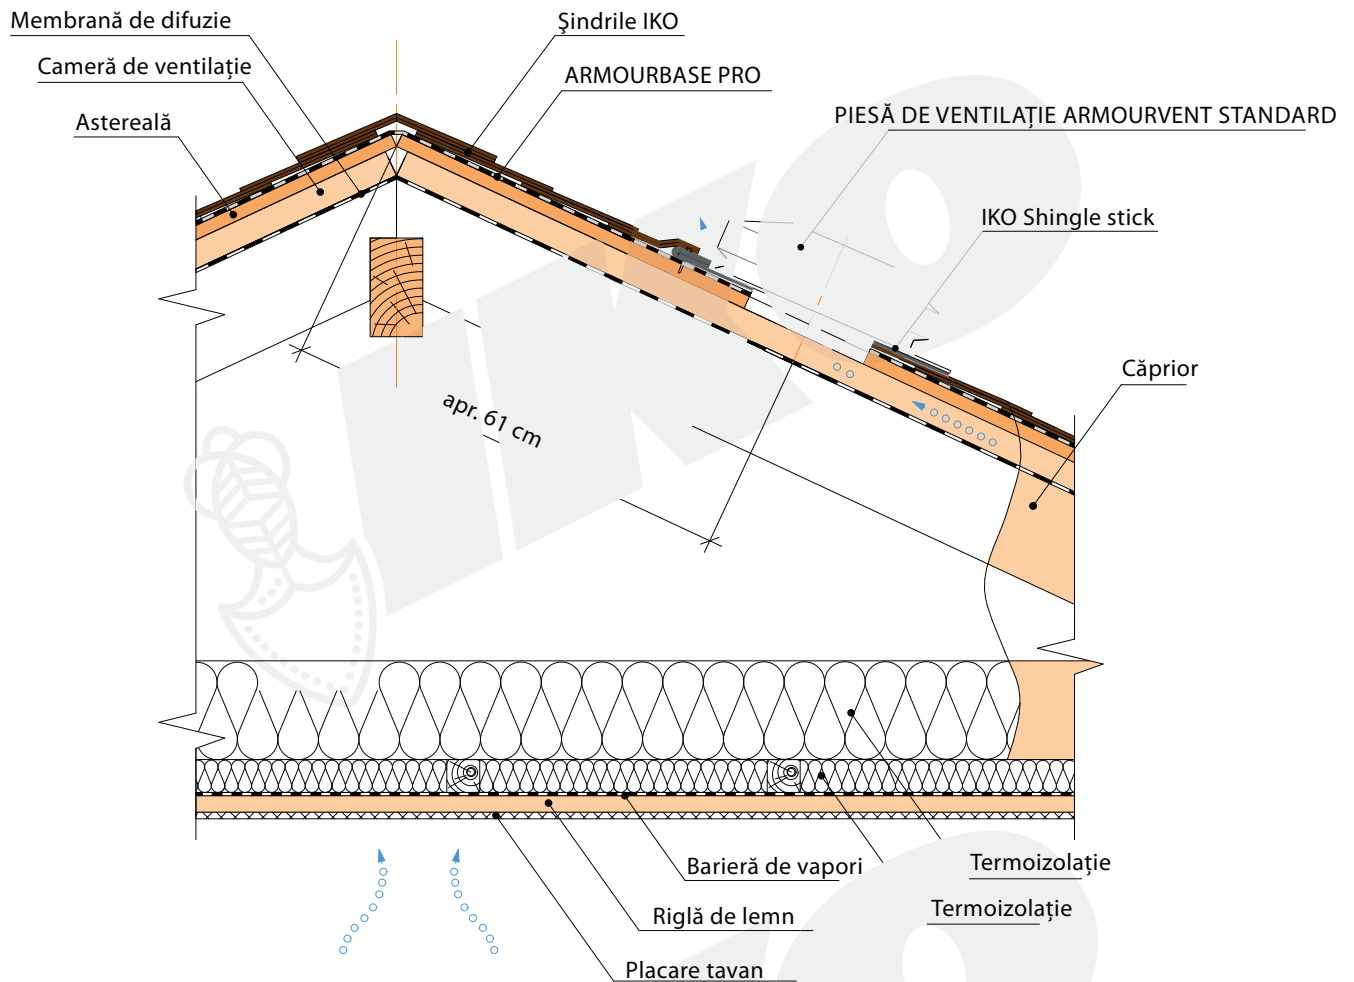

2.1 Acoperiș ventilat cu Armourvent Standard. (pod)

Specificații	Armourvent Standard
Dimensiuni	43x45x11 cm
Suprafață de ventilație	322 cm ² /buc.
Culori	negru, brun
Pantă acoperiș	14-45 °
Material	PP stabilizată UV

ACOPERIȘ VENTILAT CU
ARMOURVENT STANDARD.
(POD)

SCARA DESENULUI 1:10

2.2 Acoperiș ventilat cu Armourvent Standard. (termoizolat cu vată minerală)

PIESĂ DE VENTILAȚIE
ARMOURVENT STANDARD

Specificații	Armourvent Standard
Dimensiuni	43x45x11 cm
Suprafață de ventilație	322 cm ² /buc.
Culori	negru, brun
Pantă acoperiș	14-45 °
Material	PP stabilizată UV

ACOPERIȘ VENTILAT CU
ARMOURVENT STANDARD.
(TERMOIZOLAT CU VATĂ
MINERALĂ)

SCARA DESENULUI 1:10