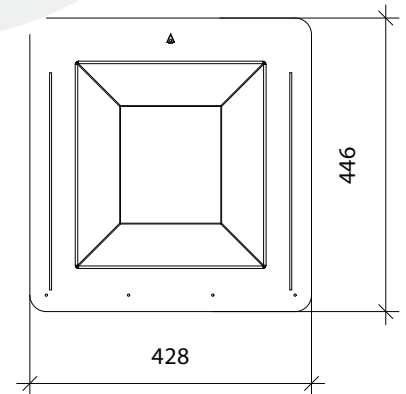

2.1 Acoperiș ventilat cu Armourvent Standard. (pod)

Specificații	Armourvent Standard
Dimensiuni	43x45x11 cm
Suprafață de ventilație	322 cm ² /buc.
Culori	negru, brun
Pantă acoperiș	14-45 °
Material	PP stabilizată UV

ACOPERIȘ VENTILAT CU
ARMOURVENT STANDARD.
(POD)

SCARA DESENULUI 1:10

2.2 Acoperiș ventilat cu Armourvent Standard. (termoizolat cu vată minerală)

PIESĂ DE VENTILAȚIE
ARMOURVENT STANDARD

Specificații	Armourvent Standard
Dimensiuni	43x45x11 cm
Suprafață de ventilație	322 cm ² /buc.
Culori	negru, brun
Pantă acoperiș	14-45 °
Material	PP stabilizată UV