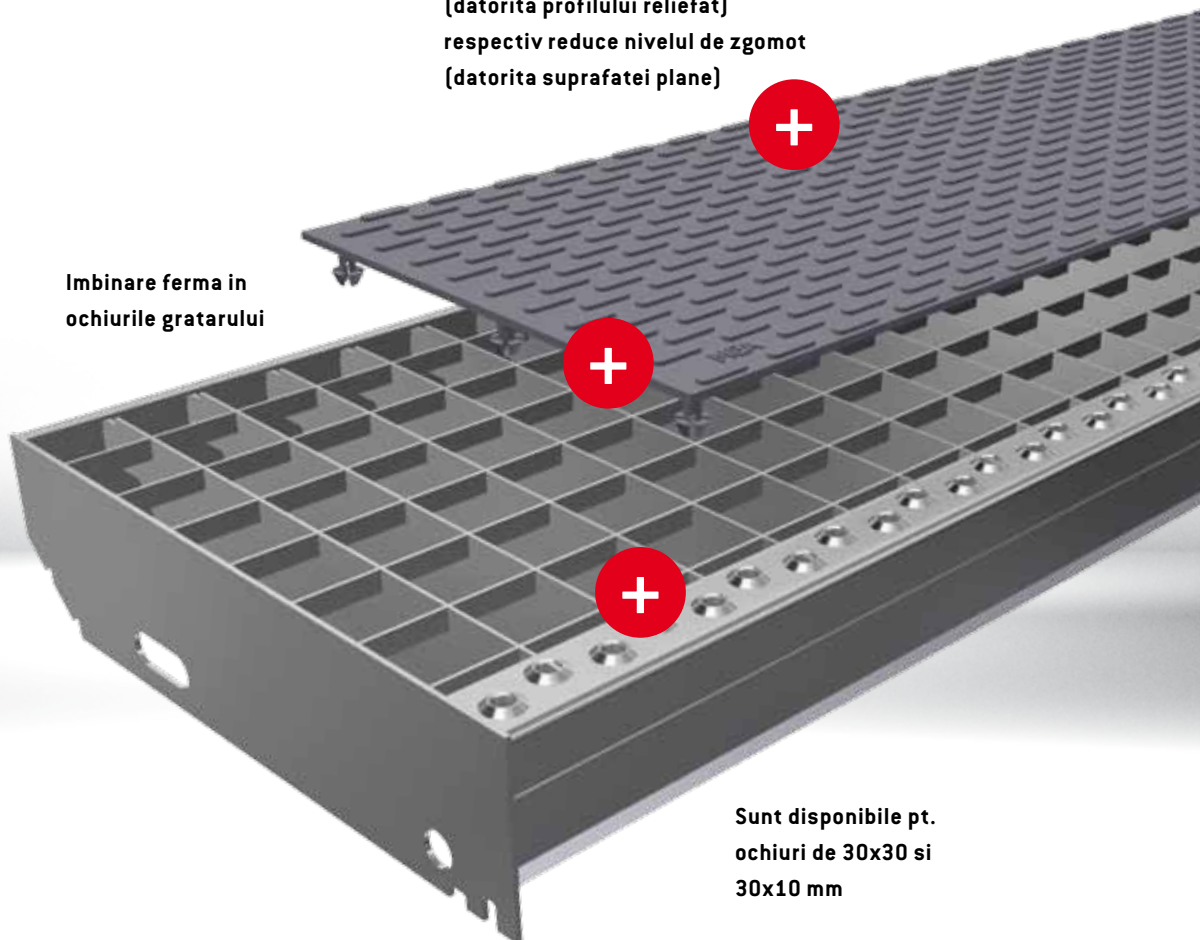

MEAfloor:
MOCHETA DE PLASTIC PT.
GRATARE METALICE - PT.
EXIGENTE
INALTE

MEAfloor mocheta din plastic pt. gratare

Gratarele sunt structuri de rezistenta functionale; din acest motiv se utilizeaza in cele mai vaste domenii. Un plus de confort va asigura noul produs MEAfloor mocheta din plastic pt. gratare.

Mochetele de plastic pt. gratare tip MEAfloor se recomanda pt. centrele de logistica, dar si in orice alt domeniu ofera un plus de confort si siguranta. Se reduce zgomotul produs de rularea rotilor si rotelor transpaletilor. Impiedica producerea raului de inaltime cand se circula pe treptele si gratarele aflate la inaltime. Mochetele de plastic MEAfloor sunt compatibile cu ochiurile de 30x10 si 30x30 mm, indiferent de producatorul gratarelor. Culoarea standard este RAL 7015 gri.

Practic si versatil

Chiar si pt. activitatile din timpul liber, spectacole, evenimente, in jurul casei, mochetele de plastic MEAfloor sporesc siguranta: este posibil sa se umble pe ele cu tocure inguste (high hills) precum si descult sau cu carucioare de copii. La lifturile de schii, mochetele asigura o circulatie protejata impotriva alunecarii.

Reduce pericolul de alunecare (datorita profilului reliefat) respectiv reduce nivelul de zgomot (datorita suprafatei plane)

Imbinare ferma in ochiurile gratarului

Sunt disponibile pt. ochiuri de 30x30 si 30x10 mm